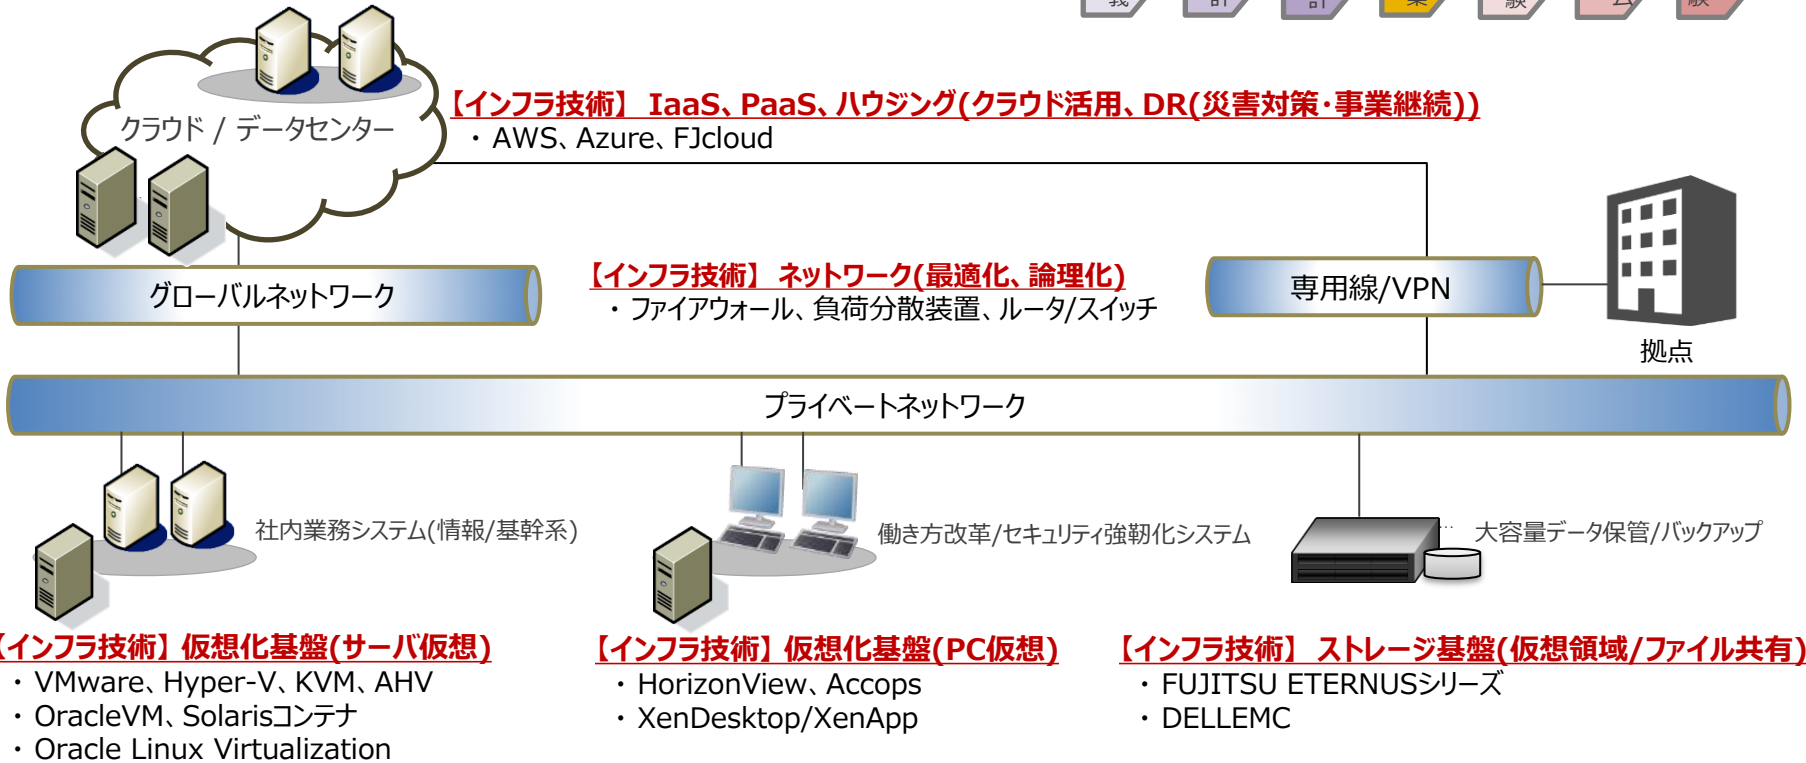

プラットフォームグループ技術紹介 (全体概要)

オンプレ・クラウドを問わず、サーバ、ネットワーク、データベース等、さまざまなITインフラ環境の商談／構築をご支援します。

主な対応作業

プラットフォーム基盤を中心に構築実績多数。

※西日本/東日本いずれかで対応可

分類	製品		
クラウド	<ul style="list-style-type: none"> Amazon Web Services 	<ul style="list-style-type: none"> Microsoft Azure 	<ul style="list-style-type: none"> FJcloud
サーバ ストレージ	<ul style="list-style-type: none"> PRIMERGY, PRIMEQUEST SPARC Servers ETERNUS DX, NRシリーズ 	<ul style="list-style-type: none"> EMC XtremIO Nimble Storage Brocadeシリーズ 	<ul style="list-style-type: none"> HP Proliant Dell PowerEdge
ネットワーク	<ul style="list-style-type: none"> Si-Rシリーズ SRシリーズ Catalystシリーズ 	<ul style="list-style-type: none"> IPCOMシリーズ Paloaltoシリーズ Fortigateシリーズ, etc. 	
HCI	<ul style="list-style-type: none"> FUJITSU PRIMEFLEXシリーズ 	<ul style="list-style-type: none"> Nutanix 	
データベース	<ul style="list-style-type: none"> Oracle (HA, RAC, RMAN, DataGuard, GoldenGate) Microsoft SQL Server PostgreSQL 		
仮想化基盤 (サーバ、デスクトップ°)	<ul style="list-style-type: none"> Microsoft Hyper-V VMware vSphere everRun 	<ul style="list-style-type: none"> Oracle VM Server (for SPARC, for x86) Citrix XenDesktop/XenApp VMware Horizon 	
クラスタ基盤	<ul style="list-style-type: none"> Microsoft Failover Clustering (MSFC) PRIMECLUSTER (Linux, Solaris) 	<ul style="list-style-type: none"> Pacemaker 	
バックアップ°	<ul style="list-style-type: none"> Arcserve Acronis Backup Exec 	<ul style="list-style-type: none"> ETERNUS SF NetBackup NetVault 	<ul style="list-style-type: none"> Networker SystemcastWizard, etc.
ミドルウェア その他	<ul style="list-style-type: none"> Systemwalkerシリーズ, ServerViewシリーズ, Linkexpress, HULFT PowerChute OSS (sendmail/postfix/dovecot etc.) LanScope Cat, SMARTACCESS, Palmsecure LOGONDIRECTOR, m-FILTER, Active! Mail DeepSecurity, ServerProtect, Apex One, McAfee Kiwi Syslog Server Active Directory移行, ファイルサーバ移行, etc. 		