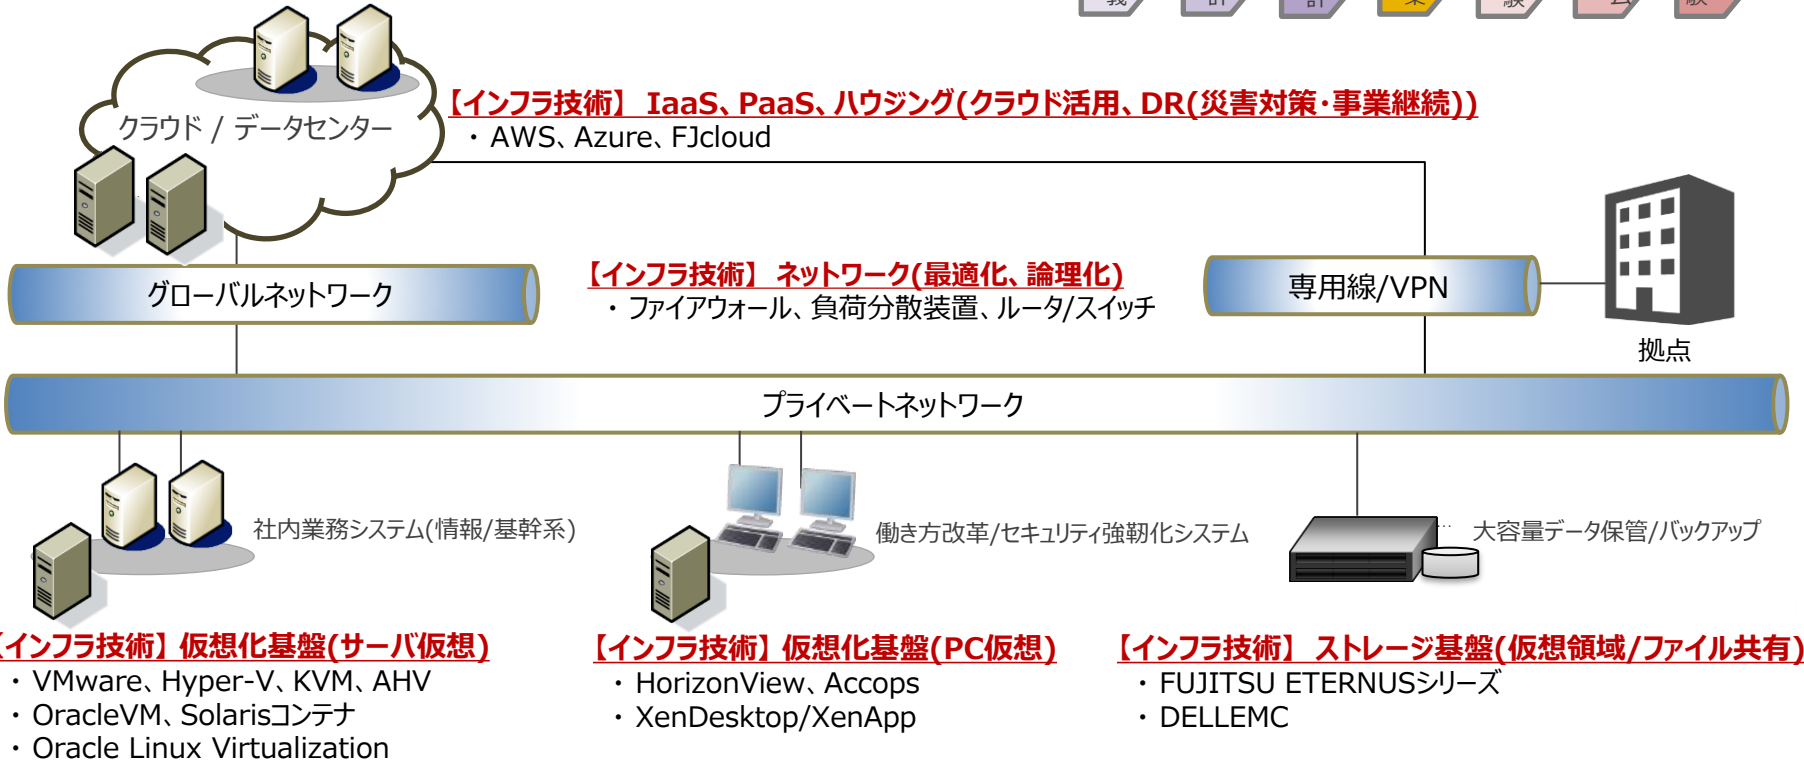

仮想化基盤を中心とした、
さまざまなITインフラ環境の商談／構築をご支援します。

主な対応作業

■ インフラ基盤構築

■ 冗長構成(クラスター)構築

■ P2V・V2V移行

■ ストレージ集約/移行

お客様要件のヒアリングからシステムの安定稼働を実現するためのインフラ設計～構築まで、チーム間連携によりワンストップ（オンサイト／ニアショア）で対応します。

基盤SI (システムインテグレーション)

■ 設計／構築支援

システム基盤技術(オンプレ/クラウド)に特化した技術者を保有
オンサイト／ニアショアを問わず短納期構築※を実現

※顧客先でのオンサイト構築はもちろん、セキュリティ完備の弊社PJルーム利用も可能

■ 医療PKG導入（特定ベンダー様 専任TM）

電子カルテシステムの有効活用を促進する、
DWHシステムのパッケージ導入・保守作業を実施（ヒアリング、マスタ設定、テスト、稼働立会い）

営業／SE支援 (プリセールス)